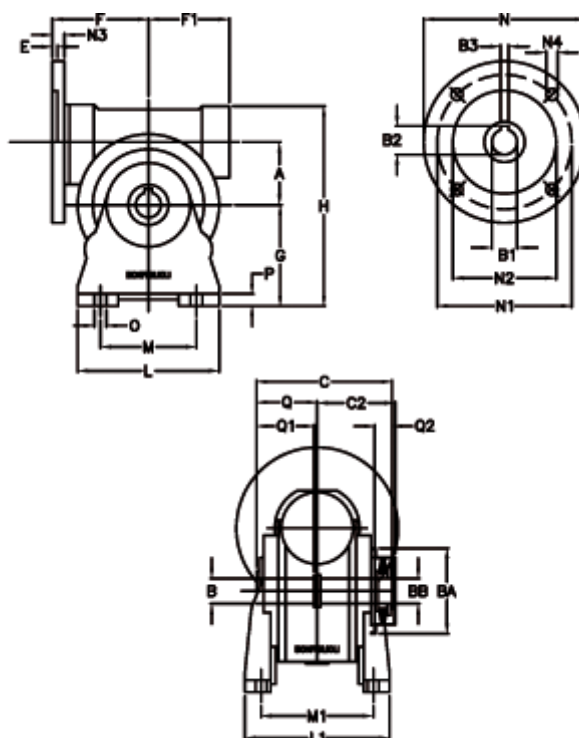

Varenummer: 390204902423316
 Beskrivelse: Snekkegear med skridnav
 VF 49-L1-A-24 P80B14

Mål

a	= 49.50	C	= 105	L1	= 124.0	O	= 8.5
B	= 25	C2	= 63,5	m	= 63	P	= 12
B1 E7	= 19	E	= 3.0	M1	= 98.5	Q	= 51.0
B2	= 21.8	F	= 70	N	= 120	Q1	= 41
B3 H9	= 6	F1	= 63	N1	= 100	Q2	= 15
BA	= 63	g	= 82	N2	= 80		
BB H7	= 14	H	= 162	N3	= 10.0		
Betegnelse	= VF 49A-xx-80B14	L	= 110	N4	= 7		